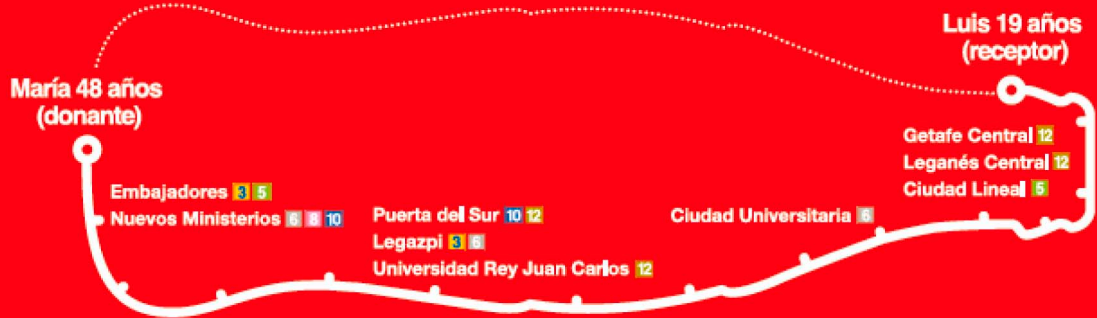

# CAMPAÑA DE DONACIÓN DE SANGRE

¡DESTAPA TU LADO MÁS SOLIDARIO!

## Estás a un metro de salvar muchas vidas

Súbete al autobús de donación de sangre en el exterior de estas estaciones:

3 5 Embajadores	} del 6 al 10 noviembre Horario de 11h. a 20h.
6 8 10 Nuevos Ministerios	
10 12 Puerta del Sur	} del 13 al 17 de noviembre Horario de 11h. a 20h.
3 6 Legazpi	
12 Universidad Rey Juan Carlos	} del 20 al 24 de noviembre Horario de 11h. a 20h.
6 Ciudad Universitaria	
12 Getafe Central	} del 27 de noviembre al 1 de diciembre Horario de 17h. a 21h.
12 Leganés Central	
5 Ciudad Lineal	

¡DESTAPA TU LADO MÁS SOLIDARIO!

Unidad móvil ubicada:

C/ Orense, 2 -4

(Metro Nuevos Ministerios salida C/ Orense)

Del 6 al 10 de noviembre 2017

De 10:30 A 20:15H (horario continuo)

Además, llévate una entrada de cine.